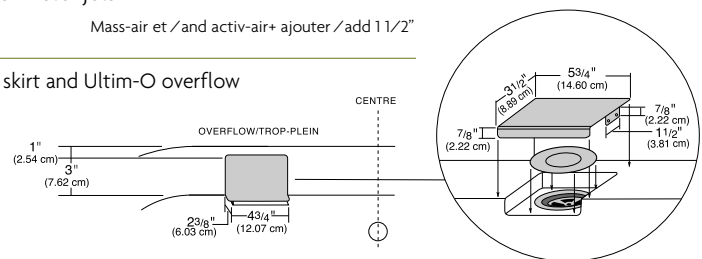

Système Activ-air et Activ-air+ / Activ-air & Activ-air+ System