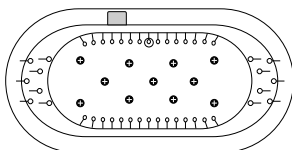

# RUBY 3672

72" x 36 3/16" x 23 1/4"

Maxi-confort immersion / Water depth maxi-comfort: 20 1/4"

Socle de bois disponible / Wood base available

Inclut le drain, le trop plein Ultim-O et les pièces d'installation / Includes drain and Ultim-O overflow assembly

- Mass-air: 21 Injecteurs / Injectors: • 10 Dossier / Backrest • 11 Fond / Bottom jets
- Activ-air: 55 Micro-jets: • 14 Dossier / Backrest • 41 Contour / Perimeter jets
- ⊕ Activ-air+: 11 Fond / Bottom jets

Mass-air et /and activ-air+ ajouter /add 11/2"

TAO 3672 avec jupe contour et trop plein Ultim-O / TAO 3672 with skirt and Ultim-O overflow

Système Mass-air / Mass-air System

Système Activ-air et Activ-air+ / Activ-air & Activ-air+ System