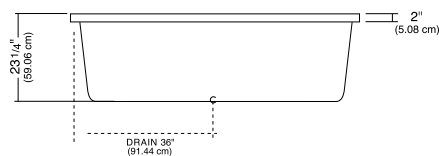

Système Mass-air / Mass-air System