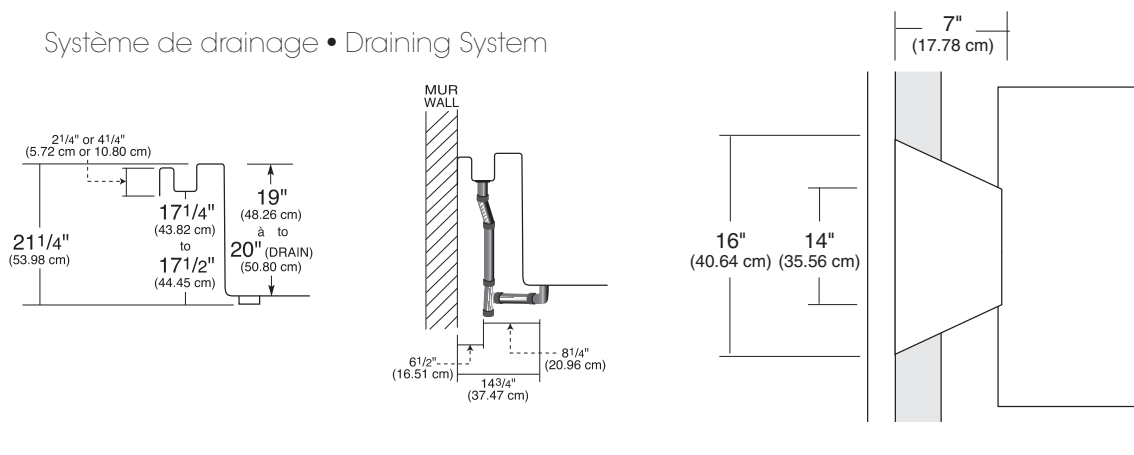

KARA

77" x 44" x 21"

Maxi-confort immersion / Water depth maxi-comfort: 21"

Bain à débordement en
ACRYLIQUE • ACRYLIC
Overflow tub
IMMERSION TOTALE • TOTAL IMMERSION

Le Kara peut être installé sur ou sous podium • The Kara tub can be installed undermount or deckmount.
Contrôle électronique non installé • Electronic control not installed.

- ← Tourbillon / Whirlpool: • 6 Jets turbo / Turbo jets • 5 Jets micro-rotatif dorsaux / Micro-rotating back jets • 1 Valve déviatrice / Diverter valve
- Mass-air: 16 Injecteurs / Injectors: • 5 Dossier / Backrest • 11 Fond / Bottom jets
- Activ-air: 47 Micro-jets: • 7 Dossier / Backrest • 40 Contour / Perimeter jets
- ⊕ Activ-air+: 11 Fond / Bottom jets

Mass-air et /and activ-air+ ajouter /add 1 1/2"

Système de drainage • Draining System

KARA

77" x 44" x 21"

Maxi-confort immersion / Water depth maxi-comfort: 21"