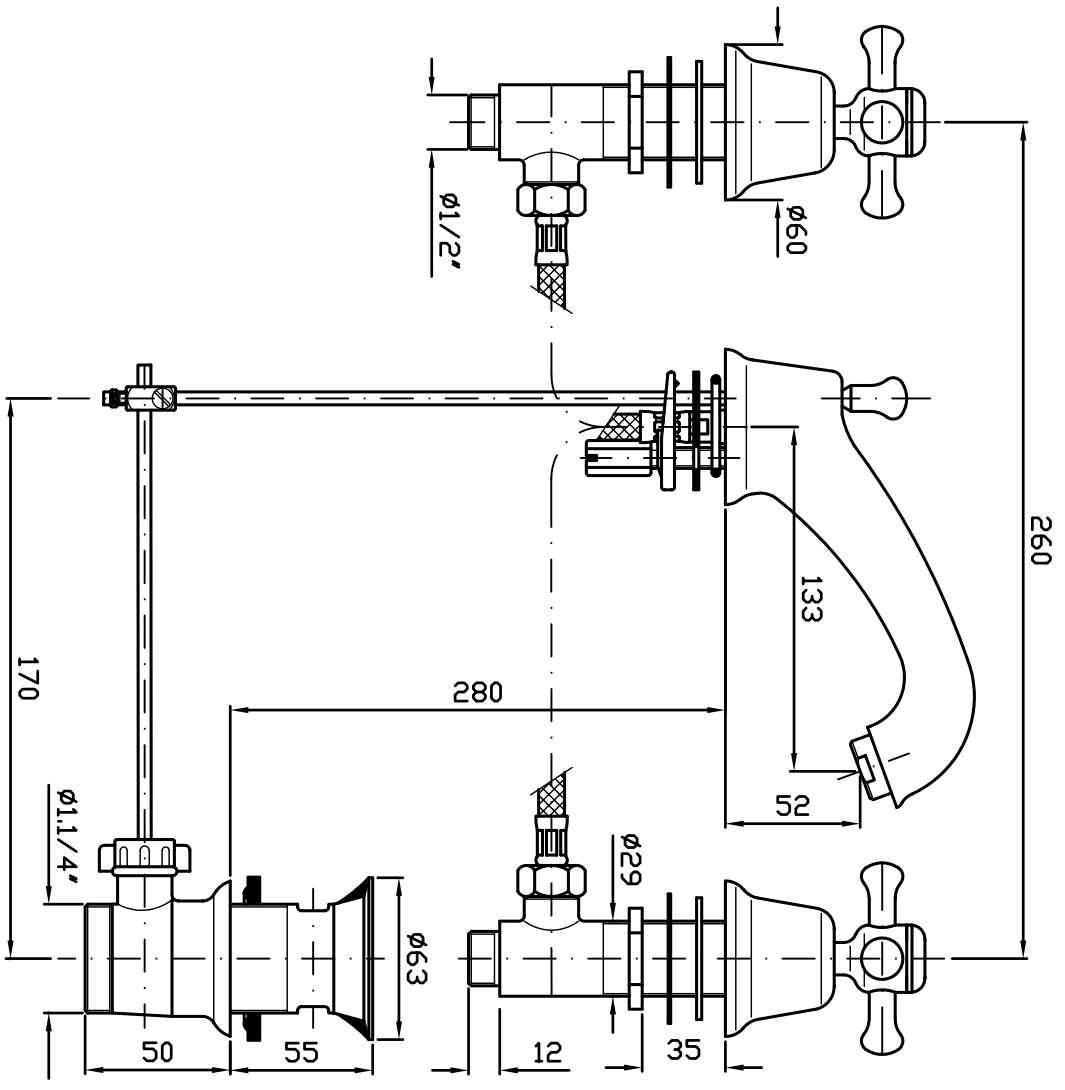

A B C D E F

ZUCCHETTI
RUBINETTERIA S.p.A.
Dis.n°
CP
Z46242

Denominazione
BATTERIA LAVABO

Cod.art.	Compl.n°	U.M.: mm
Scala 1:2	Rev. 00	P I R T P D G
	Data 10/01/97	
	Firma	
Sost:II	Sost:ddl	

Materiale		Trott.	
Peso gr.		Peso fin.	
Misure		Finitura	

TOLLERANZE GENERALI		Angoli: ±45° - sp. ±0.20 - dim. ±0.50	
Finito		Angoli: ±20° - dim. e Ø <75 ±0.10 - >75 ±0.20	

5

4

3

2

1