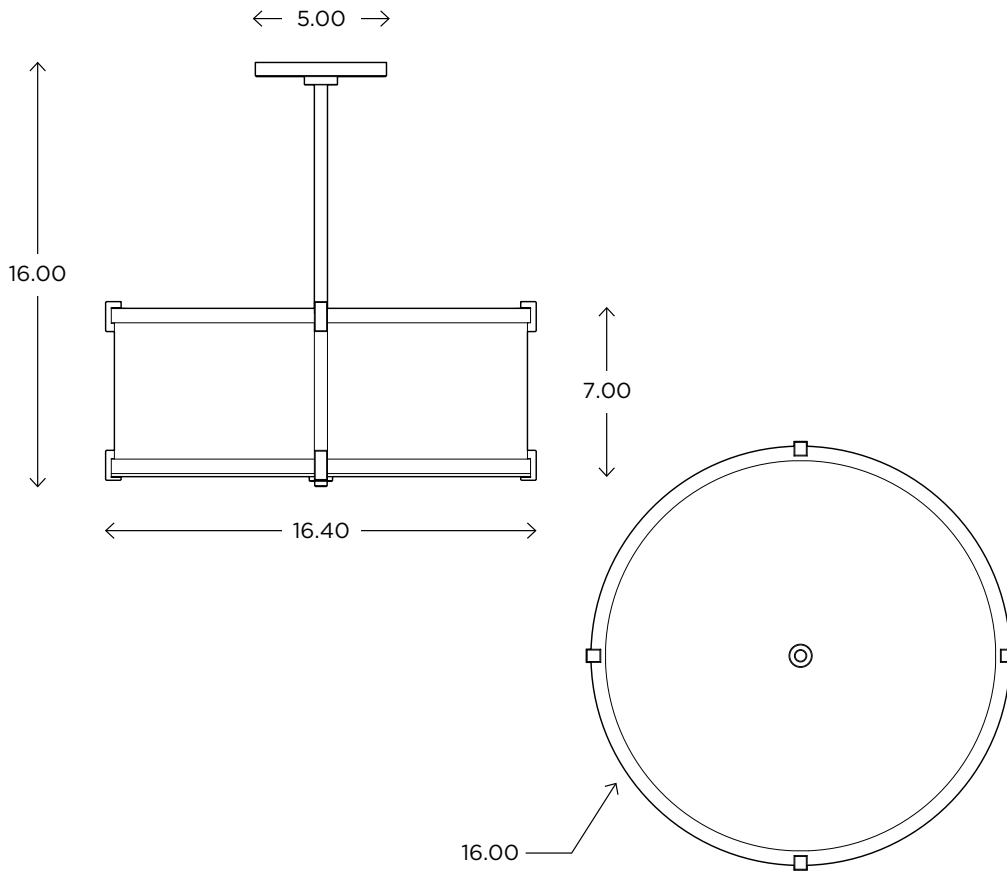

Litebox 16" PENDANT

CUSTOM OPTIONS