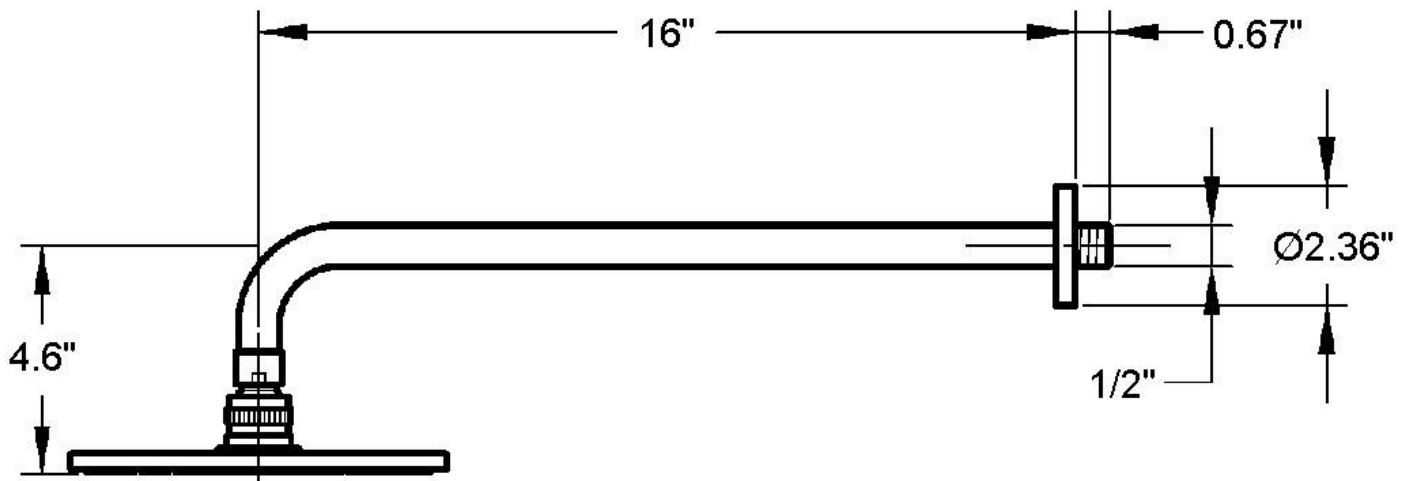

ARTOS®

Shower Rainhead Wall Mount

F907-1

WESTOVER
COMPANY

5708 F Street · Omaha, NE 68117
PH 402-397-3344 · FX 402-731-1473
www.artos-westover.com