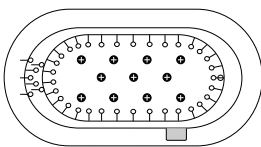

RUBY 3260

59 7/8" x 31 7/8" x 21 7/8"

Maxi-confort immersion / Water depth maxi-comfort: 19 3/8"

Socle de bois disponible / Wood base available

Inclut le drain, le trop plein Ultim-O et les pièces d'installation / Includes drain and Ultim-O overflow assembly

- Mass-air: 16 Injecteurs / Injectors: • 5 Dossier / Backrest • 11 Fond / Bottom jets ○
 Activ-air: 44 Micro-jets: • 7 Dossier / Backrest • 37 Contour / Perimeter jets ○—
 Activ-air+: 11 Fond / Bottom jets ●

Système Activ-air et Activ-air+ / Activ-air & Activ-air+ System

Système Mass-air / Mass-air System

Mass-air et /and activ-air+ ajouter /add 1 1/2"

T O 3260 avec jupe contour et trop plein Ultim-O / TAO 3260 with skirt and Ultim-O overflow