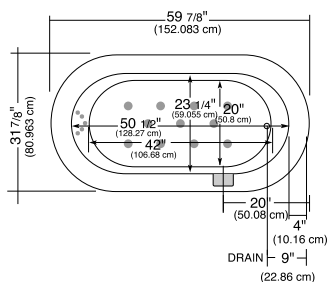

Système Mass-air / Mass-air System