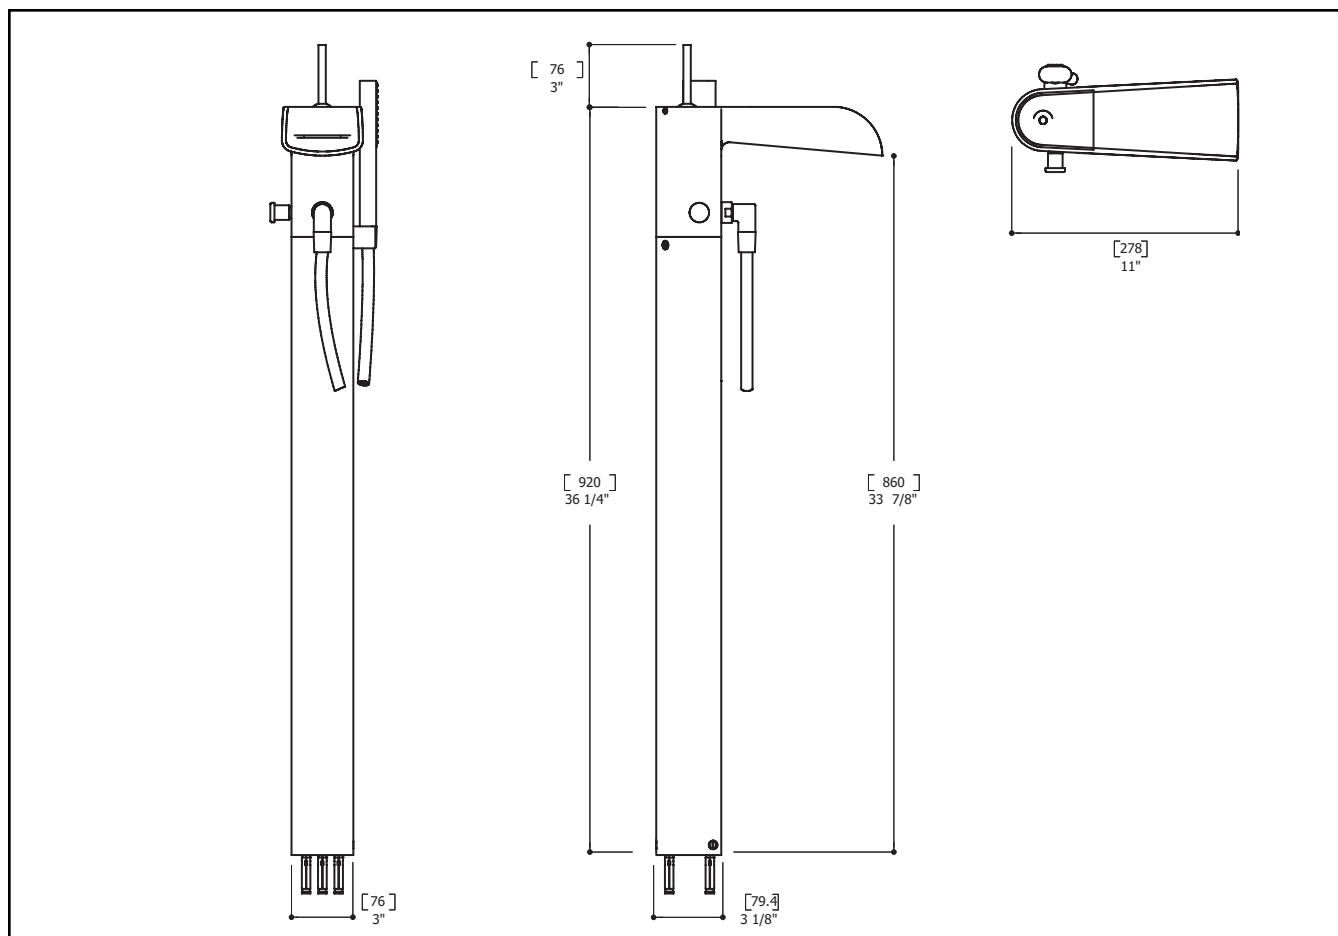

TECHNICAL SPECIFICATIONS

- Solid brass construction
- 3/4 N.P.T. connection
- Single lever control
- handshower
- Flow: 7GPM at 44PSI or 3 bar
- CSA approved

SERVICE PARTS

FICHE TECHNIQUE

CARACTÉRISTIQUES:

- Fabriqué en laiton massif
- Placage très résistant
- Avec douchette
- Mono commande
- Débit: 7GPM
- CSA

SCHÉMA DES PIÈCES