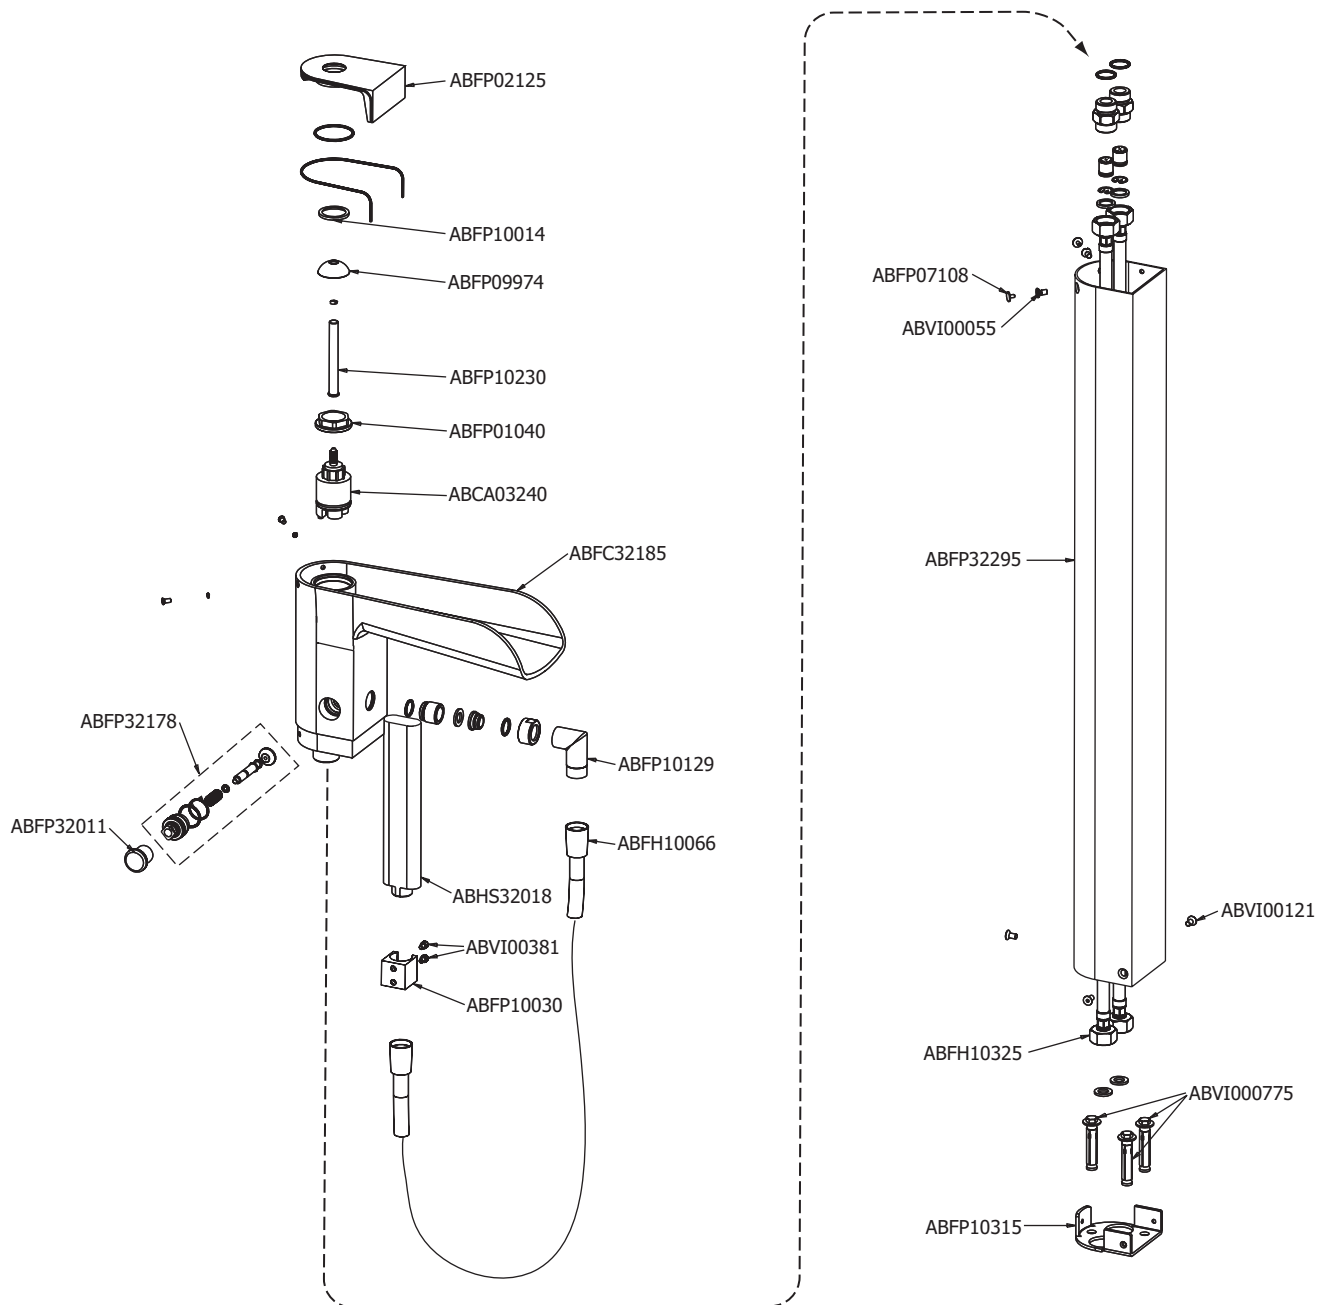

TECHNICAL SPECIFICATIONS

- Solid brass construction
- 3/4 N.P.T. connection
- Single lever control
- handshower
- Flow: 7GPM at 44PSI or 3 bar
- CSA approved

SERVICE PARTS

FICHE TECHNIQUE

CARACTÉRISTIQUES:

- Fabriqué en laiton massif
- Placage très résistant
- Avec douchette
- Mono commande
- Débit: 7GPM
- CSA

SCHÉMA DES PIÈCES