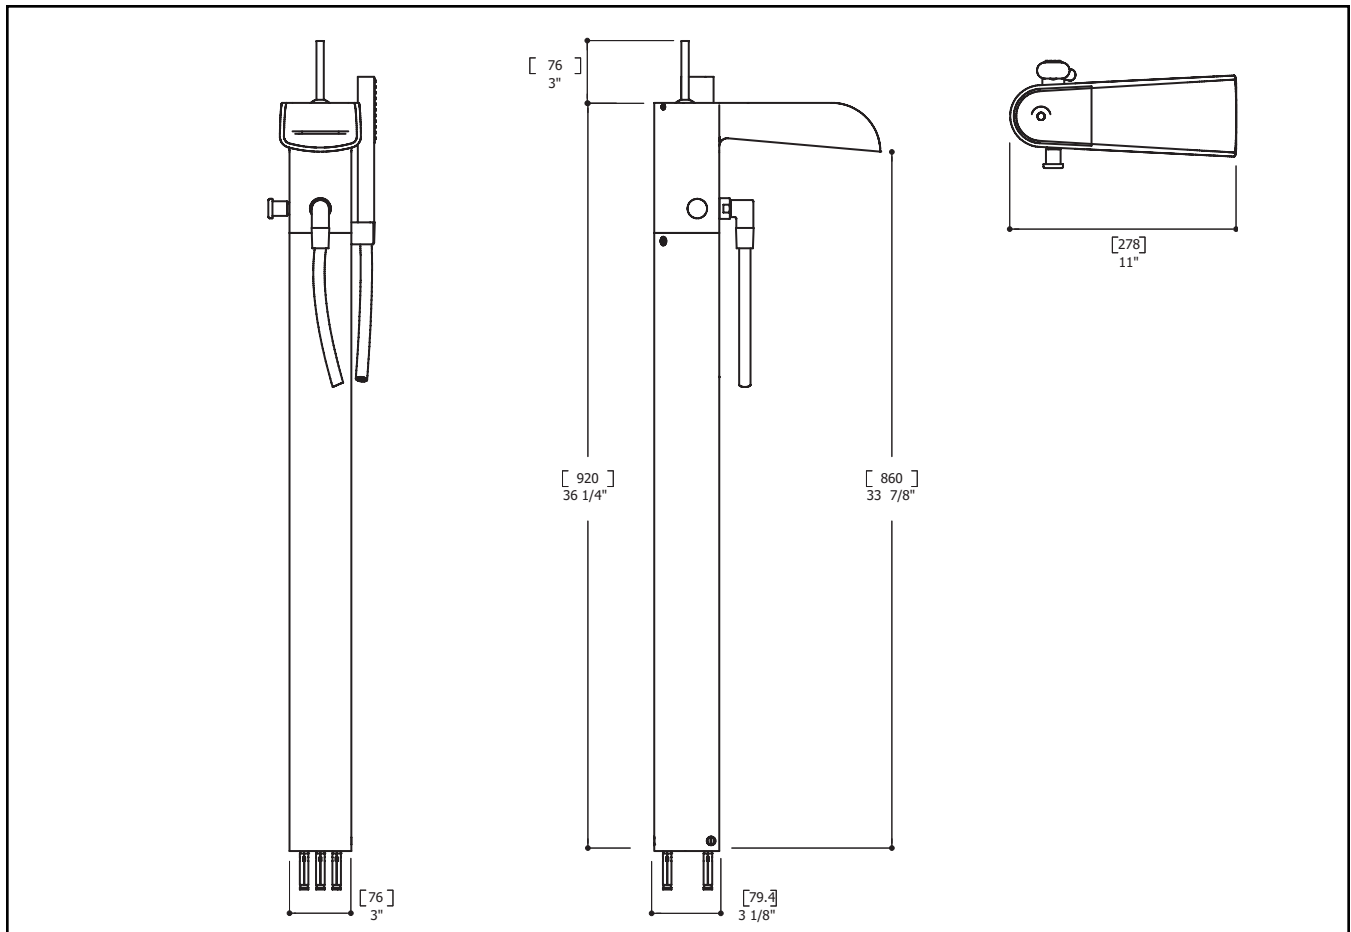

TECHNICAL SPECIFICATIONS

- Solid brass construction
- 3/4 N.P.T. connection
- Single lever control
- handshower
- Flow: 7GPM at 44PSI or 3 bar
- CSA approved

SERVICE PARTS

FICHE TECHNIQUE

CARACTÉRISTIQUES:

- Fabriqué en laiton massif
- Placage très résistant
- Avec douchette
- Mono commande
- Débit: 7GPM
- CSA

SCHÉMA DES PIÈCES