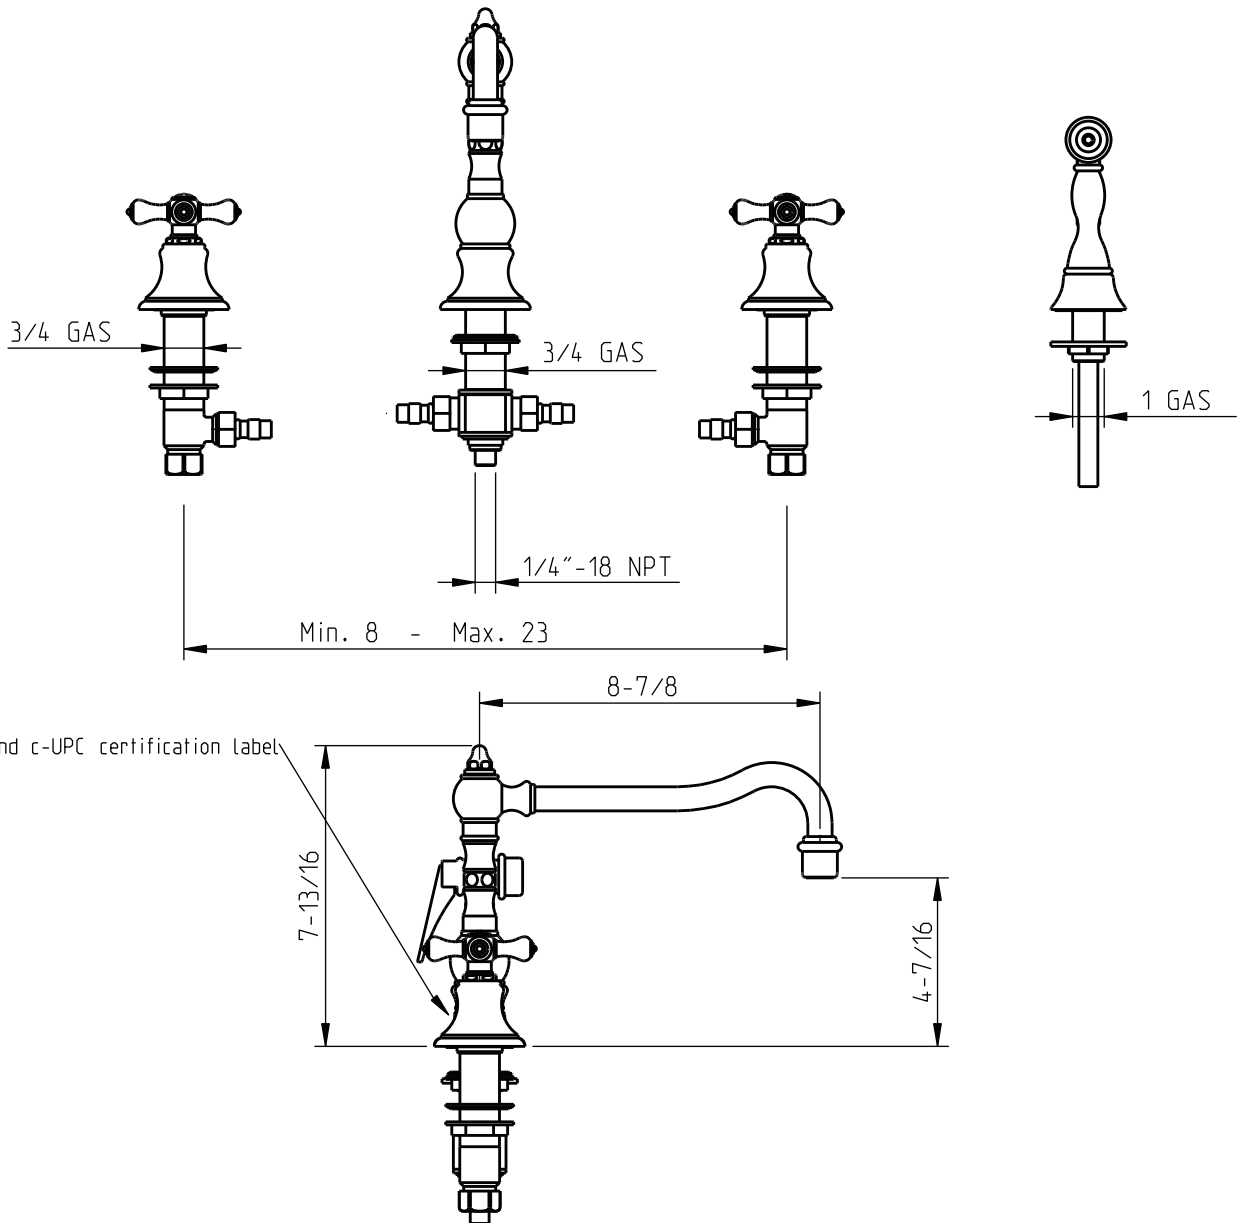

TECHNICAL SPECIFICATIONS

Highlands

Widespread pillar kitchen faucet with swivel spout and side spray

code | 267 255 xxx

5663302
983ED013W02

PLUMBING

dimensions inches

CIFIAL USA
USA P+1800 5284904 F+1800 5281969 info@cifialusa.com www.cifialusa.com
CIFIAL Torneiras, S.A.
Portugal T+351 256 780 700 F+351 256 780 710 cifial@cifial.pt www.cifial.pt
CIFIALDECOR, S.A.
Espanha T+34 916 110 261 F+34 916 103 694 cifialdecor@infonegocio.com
CIFIAL UK, Ltd.
UK P+44 1933 402 008 F+44 1933 402 063 sales@cifial.co.uk www.cifial.co.uk

5663302
983EED013W02

Note: xxx represent different finishes.

	625	620	721	W15	X10	
A	5715508	5715509	5715510	3456018-w15	5715513	
B	5713110	3460009-xxx			5C03039	5C02018