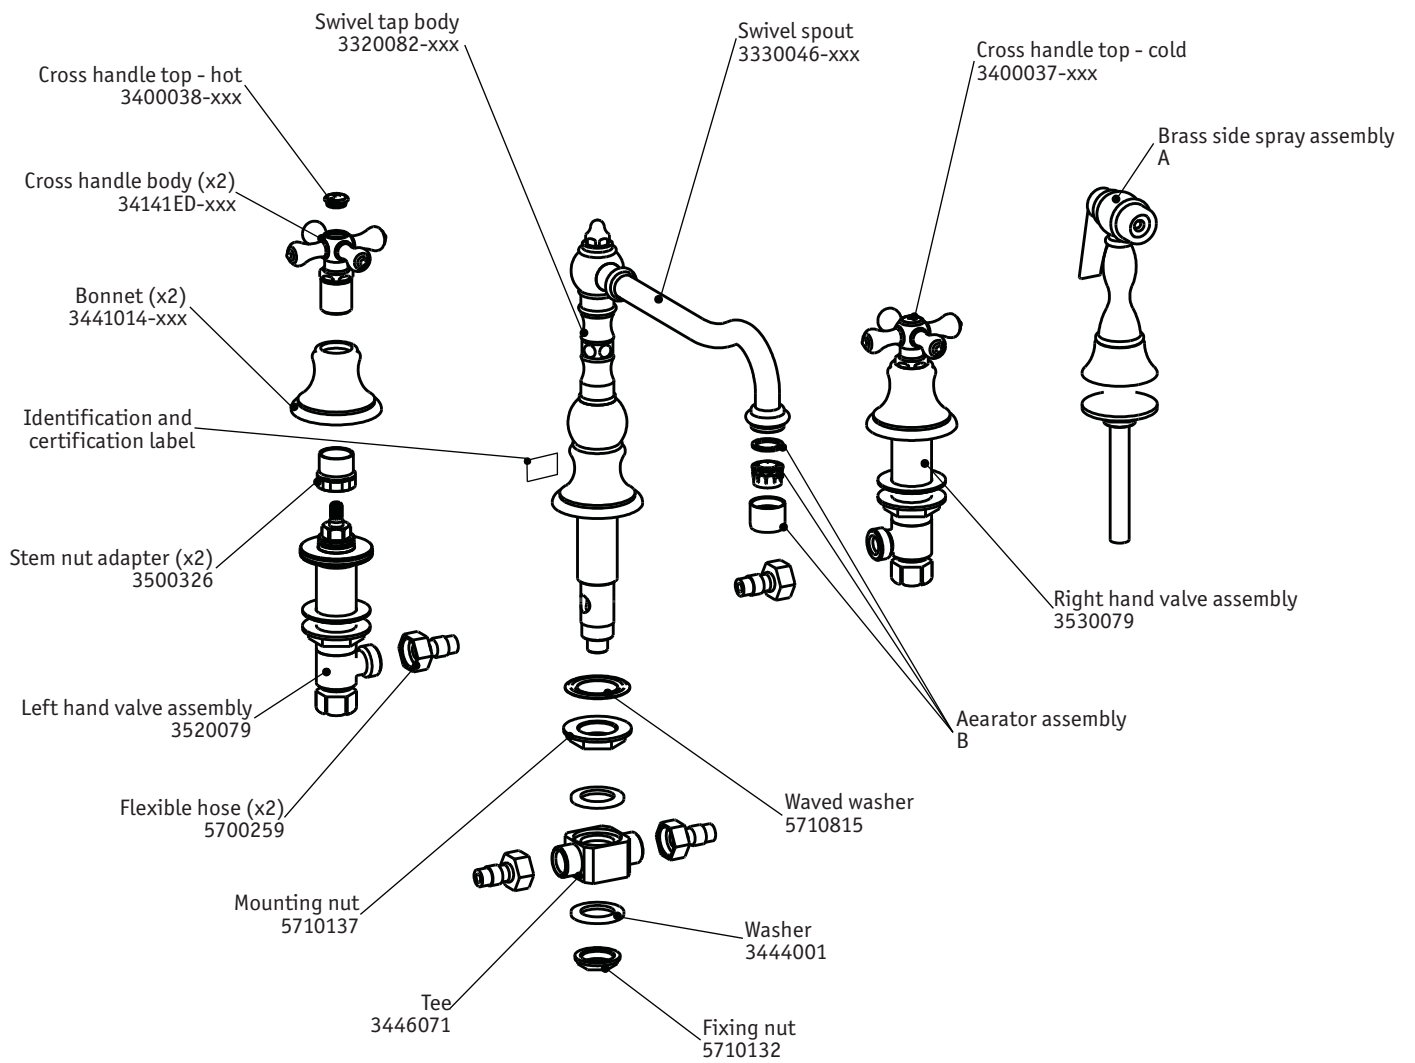

TECHNICAL SPECIFICATIONS

Highlands

Widespread pillar kitchen faucet with swivel spout and side spray

code | 267 255 xxx

5663302
983ED013W02

PLUMBING

dimensions inches

CIFIAL USA
USA P+1800 5284904 F+1800 5281969 info@cifialusa.com www.cifialusa.com
CIFIAL Torneiras, S.A.
Portugal T+351 256 780 700 F+351 256 780 710 cifial@cifial.pt www.cifial.pt
CIFIALDECOR, S.A.
Espanha T+34 916 110 261 F+34 916 103 694 cifialdecor@infonegocio.com
CIFIAL UK, Ltd.
UK P+44 1933 402 008 F+44 1933 402 063 sales@cifial.co.uk www.cifial.co.uk

5663302
983EED013W02

Note: xxx represent different finishes.

	625	620	721	W15	X10	
A	5715508	5715509	5715510	3456018-w15	5715513	
B	5713110	3460009-xxx			5C03039	5C02018