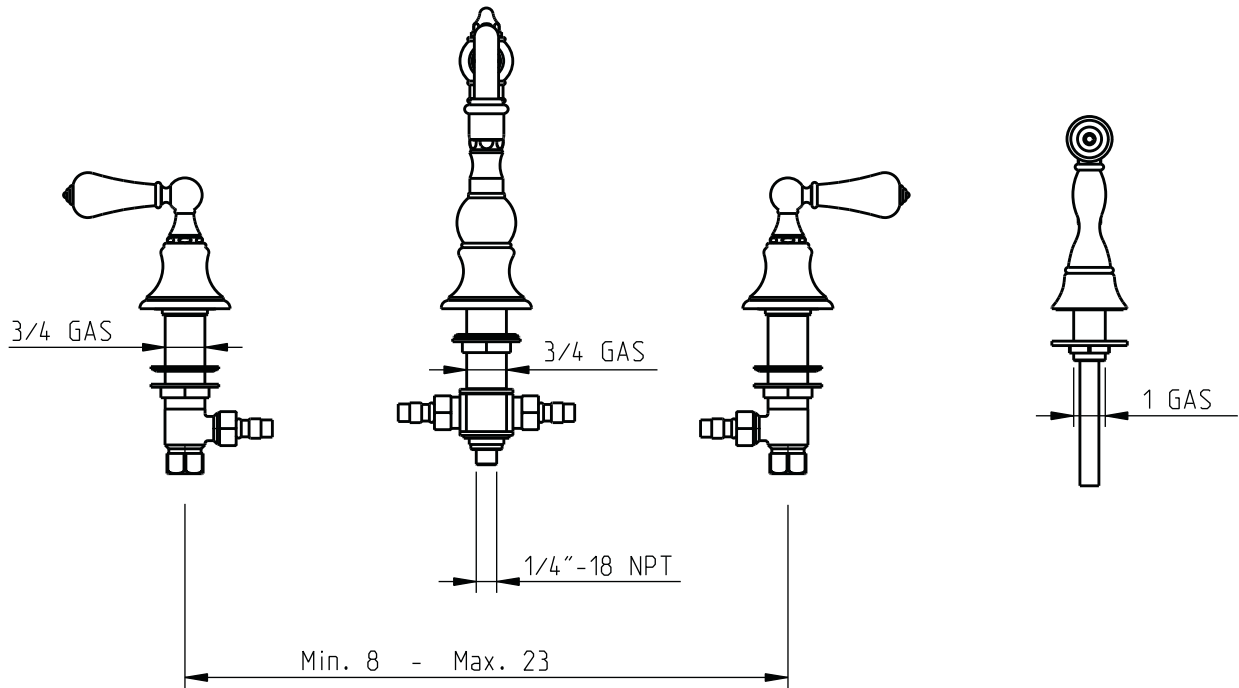

TECHNICAL SPECIFICATIONS

Highlands

Widespread pillar kitchen faucet with swivel spout and side spray

code | 265 255 xxx

5663829
9830D032W00

dimensions inches

PLUMBING

CIFIAL USA
USA P+1800 5284904 F+1800 5281969 info@cifialusa.com www.cifialusa.com
CIFIAL Torneiras, S.A.
Portugal T+351 256 780 700 F+351 256 780 710 cifial@cifial.pt www.cifial.pt
CIFIALDECOR, S.A.
Espanha T+34 916 110 261 F+34 916 103 694 cifialdecor@infonegocio.com
CIFIAL UK, Ltd.
UK P+44 1933 402 008 F+44 1933 402 063 sales@cifial.co.uk www.cifial.co.uk

5663829
9830D032W00

Note: xxx represent different finishes.

	625	620	721	W15	X10	
A	5715508	5715509	5715510	3456018-w15	5715513	
B	5713110	3460009-xxx			5C03039	5C02018