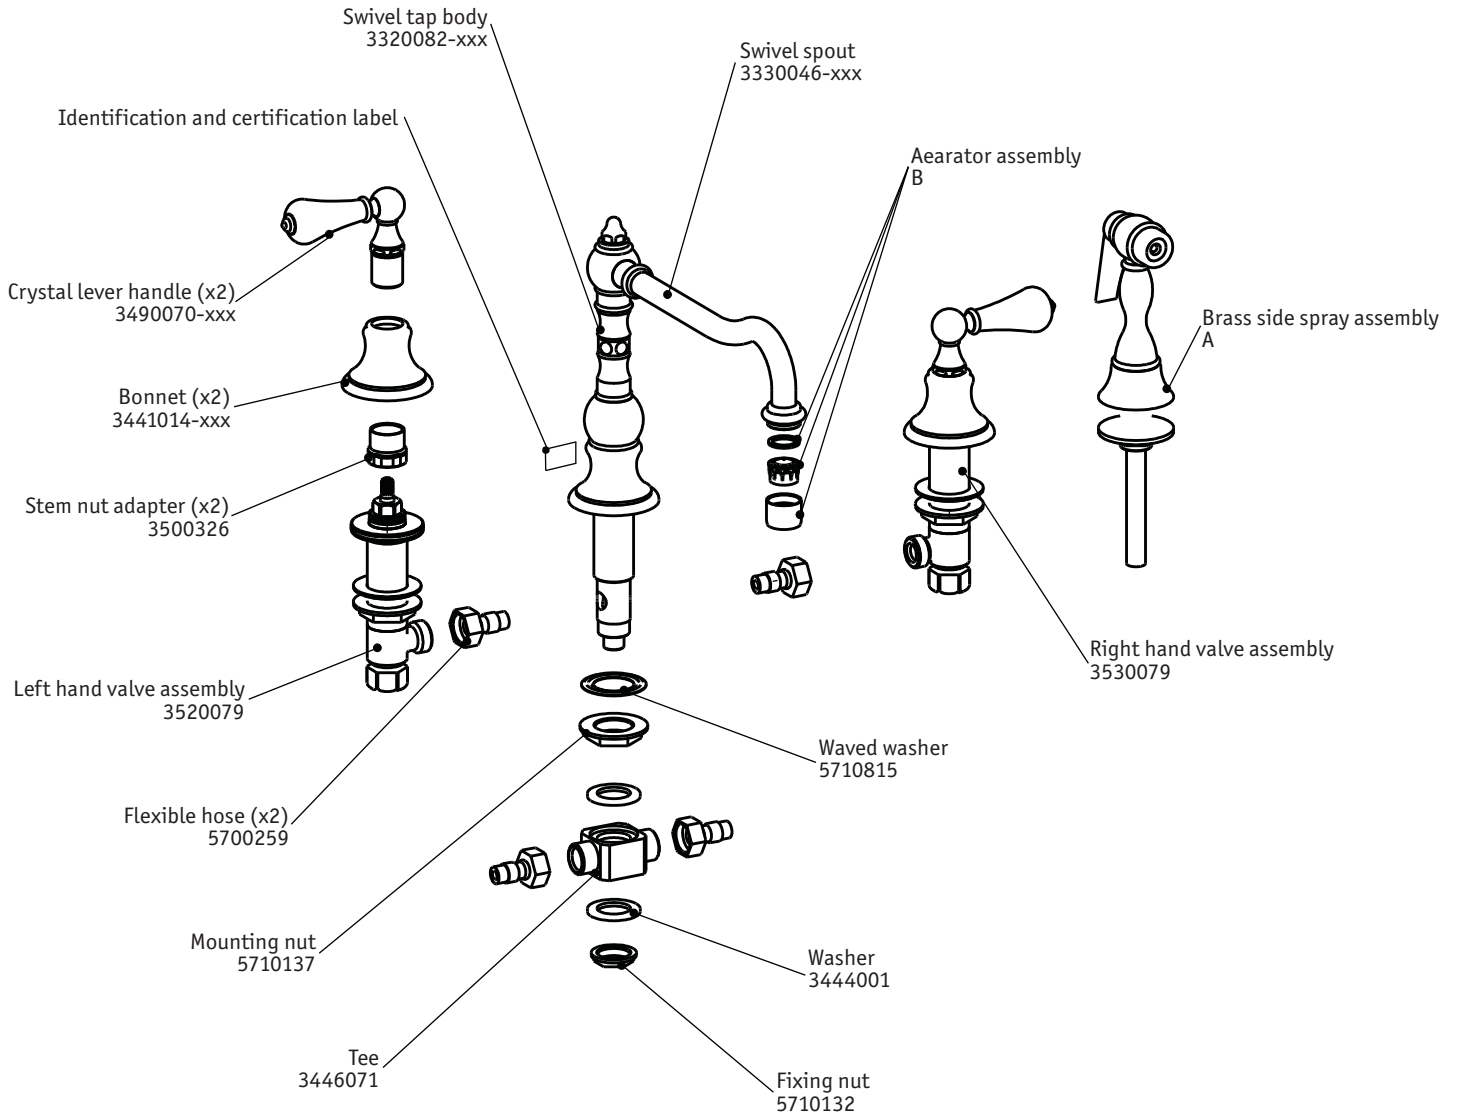

TECHNICAL SPECIFICATIONS

Highlands

Widespread pillar kitchen faucet with swivel spout and side spray

code | 265 255 xxx

5663829
9830D032W00

dimensions inches

PLUMBING

CIFIAL USA
USA P+1800 5284904 F+1800 5281969 info@cifialusa.com www.cifialusa.com
CIFIAL Torneiras, S.A.
Portugal T+351 256 780 700 F+351 256 780 710 cifial@cifial.pt www.cifial.pt
CIFIALDECOR, S.A.
Espanha T+34 916 110 261 F+34 916 103 694 cifialdecor@infonegocio.com
CIFIAL UK, Ltd.
UK P+44 1933 402 008 F+44 1933 402 063 sales@cifial.co.uk www.cifial.co.uk

5663829
9830D032W00

Note: xxx represent different finishes.

	625	620	721	W15	X10	
A	5715508	5715509	5715510	3456018-w15	5715513	
B	5713110	3460009-xxx			5C03039	5C02018