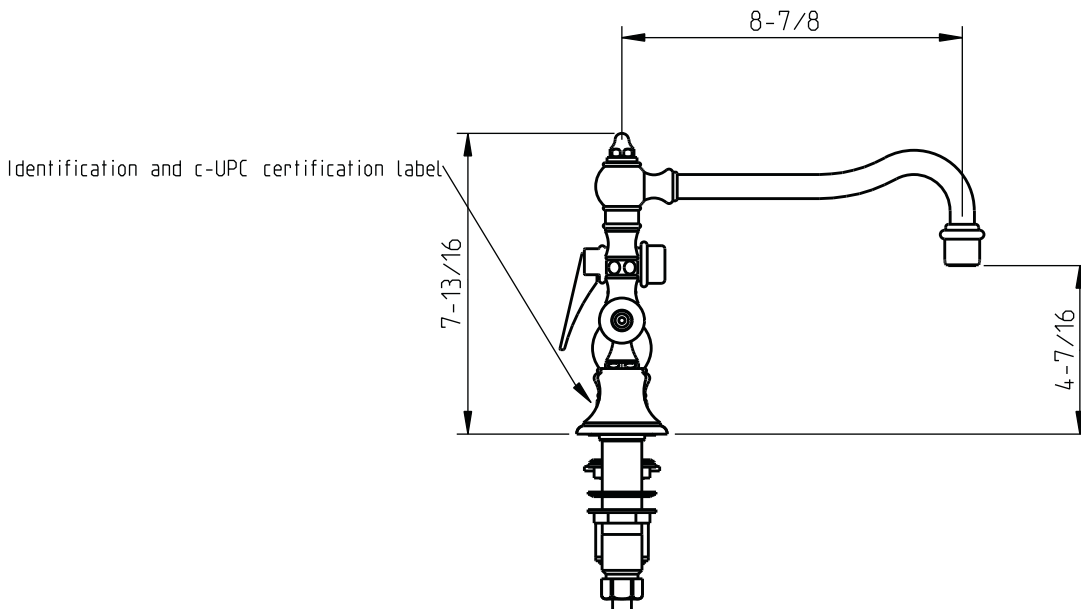

TECHNICAL SPECIFICATIONS

Highlands

Widespread pillar kitchen faucet with swivel spout and side spray

code | 265 255 xxx

5663829
9830D032W00

dimensions inches

PLUMBING

CIFIAL USA
USA P+1800 5284904 F+1800 5281969 info@cifialusa.com www.cifialusa.com
CIFIAL Torneiras, S.A.
Portugal T+351 256 780 700 F+351 256 780 710 cifial@cifial.pt www.cifial.pt
CIFIALDECOR, S.A.
Espanha T+34 916 110 261 F+34 916 103 694 cifialdecor@infonegocio.com
CIFIAL UK, Ltd.
UK P+44 1933 402 008 F+44 1933 402 063 sales@cifial.co.uk www.cifial.co.uk

5663829
9830D032W00

Note: xxx represent different finishes.

	625	620	721	W15	X10	
A	5715508	5715509	5715510	3456018-w15	5715513	
B	5713110	3460009-xxx			5C03039	5C02018