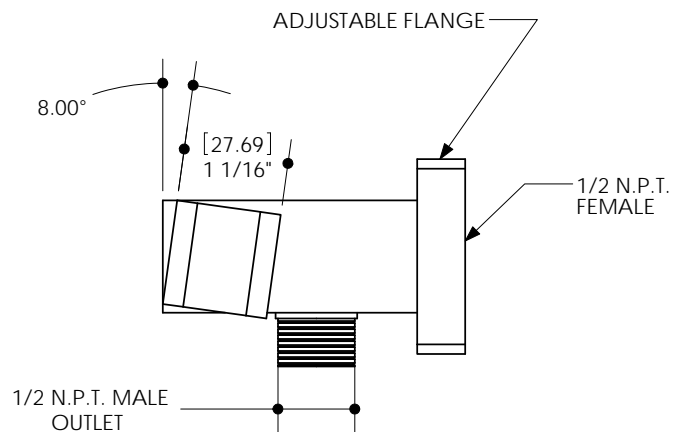

**TECHNICAL SPECIFICATION**

**FEATURES**

- Solid brass
- 1/2 N.P.T. connection
- Adjustable flange

## FICHE TECHNIQUE

### CARACTÉRISTIQUES

- Laiton massif
- Connection 1/2 N.P.T.
- Garniture ajustable