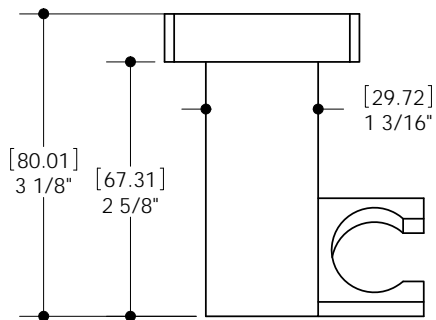

**TECHNICAL SPECIFICATION**

**FEATURES**

- Solid brass
- 1/2 N.P.T. connection
- Adjustable flange

### CARACTÉRISTIQUES

- Laiton massif
- Connection 1/2 N.P.T.
- Garniture ajustable