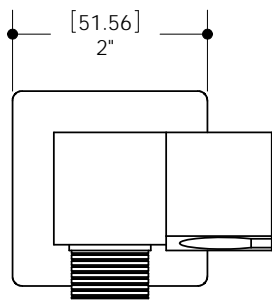

**TECHNICAL SPECIFICATION**

**FEATURES**

- Solid brass
- 1/2 N.P.T. connection
- Adjustable flange

### CARACTÉRISTIQUES

- Laiton massif
- Connection 1/2 N.P.T.
- Garniture ajustable